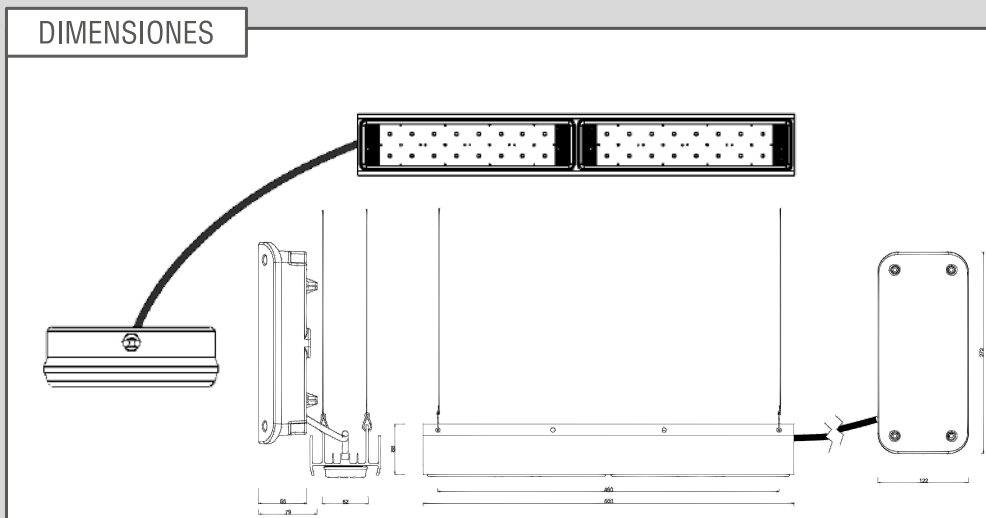

DIMENSIONES

CUADRICULA

[VALORES HT-3002 PF]

ALTURA LUMINARIA 500 mm

45	77	96	88	59
66	115	131	140	94
71	123	165	163	117
66	106	131	129	86
43	60	81	77	50

CUADRICULA DE MEDICION 1 m2
PPFD [UNIDADES EN $\mu\text{mol m}^{-2} \text{s}^{-1}$]