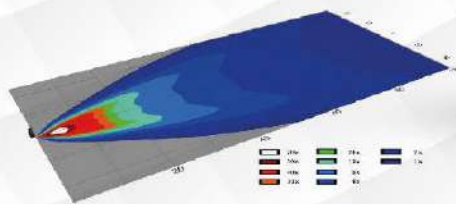

LARGO ALCANCE (Sin Lente Disipadora)

- ⚡ Potencia: Más de 200mts. de alcance.
- ⚡ Luz concentrada a larga distancia.
- ⚡ Leds OSRAM de alta potencia.

LUZ DE TRABAJO (Con Lente Disipadora)

- ⚡ Iluminación de trabajo de tipo inundante.
- ⚡ Mayor campo de visión a corta distancia (25 mts).
- ⚡ Apto para maquinaria agrícola, industrial, vial, transportista y todo tipo de vehículos.