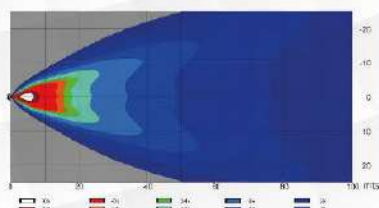

LARGO ALCANCE (Sin Lente Disipadora)

- ⚡ Potencia: Más de 200mts. de alcance.
- ⚡ Luz concentrada a larga distancia.
- ⚡ Leds OSRAM de alta potencia.

LUZ DE TRABAJO (Con Lente Disipadora)

- ⚡ Iluminación de trabajo de tipo inundante.
- ⚡ Mayor campo de visión a corta distancia (25 mts).
- ⚡ Apto para maquinaria agrícola, industrial, vial, transportista y todo tipo de vehículos.