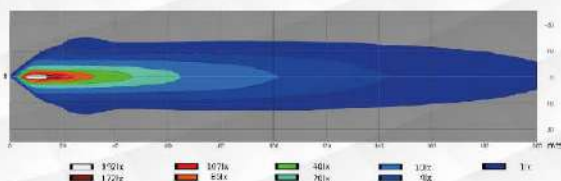

LARGO ALCANCE (Sin Lente Disipadora)

- ⚡ Potencia: Más de 200mts. de alcance.
- ⚡ Luz concentrada a larga distancia.
- ⚡ Leds OSRAM de alta potencia.

LUZ DE TRABAJO (Con Lente Disipadora)

- ⚡ Iluminación de trabajo de tipo inundante.
- ⚡ Mayor campo de visión a corta distancia (25 mts).
- ⚡ Apto para maquinaria agrícola, industrial, vial, transportista y todo tipo de vehículos.