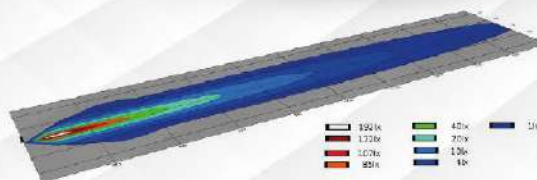

LARGO ALCANCE (Sin Lente Disipadora)

- ⚡ Potencia: Más de 200mts. de alcance.
- ⚡ Luz concentrada a larga distancia.
- ⚡ Leds OSRAM de alta potencia.

LUZ DE TRABAJO (Con Lente Disipadora)

- ⚡ Iluminación de trabajo de tipo inundante.
- ⚡ Mayor campo de visión a corta distancia (25 mts).
- ⚡ Apto para maquinaria agrícola, industrial, vial, transportista y todo tipo de vehículos.