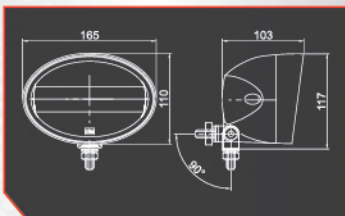

*LUX

Delta Alta [348]

VALOR: 7,5

*LUX

Línea Premio

Línea Orbital

Línea Pilot

Línea Delta