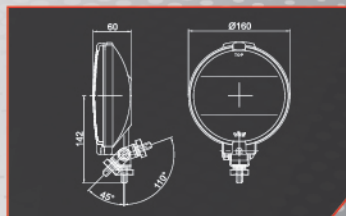

*LUX

Delta Alta [348]

VALOR: 7,5

*LUX

Línea Premio

Línea Orbital

Línea Pilot

Línea Delta