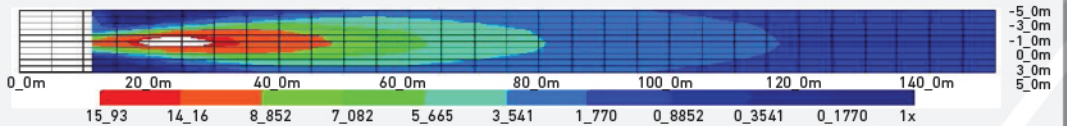

Premio Alta [313]

VALOR: 27,5

*LUX

Orbital Alta [468]

VALOR: 20

*LUX

Pilot Alta [301]

VALOR: 10

*LUX

Delta Alta [348]

VALOR: 7,5

*LUX

Línea Premio

Línea Orbital

Línea Pilot

Línea Delta