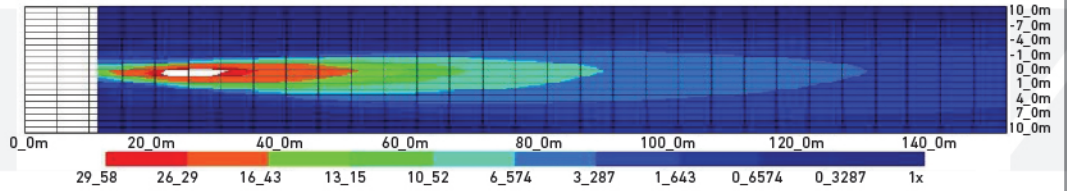

Premio Alta [313]

VALOR: 27,5

*LUX

Orbital Alta [468]

VALOR: 20

*LUX

Pilot Alta [301]

VALOR: 10

*LUX

Delta Alta [348]

VALOR: 7,5

*LUX

Línea Premio

Línea Orbital

Línea Pilot

Línea Delta