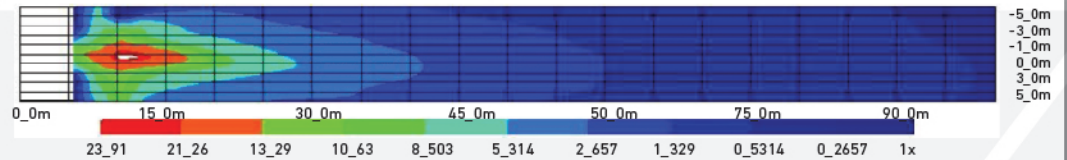

Premio Alta [313]

VALOR: 27,5

*LUX

Orbital Alta [468]

VALOR: 20

*LUX

Pilot Alta [301]

VALOR: 10

*LUX

Delta Alta [348]

VALOR: 7,5

*LUX

Línea Premio

Línea Orbital

Línea Pilot

Línea Delta