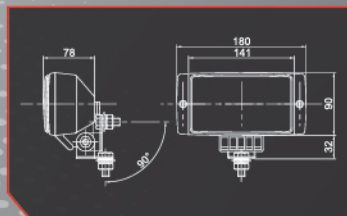

*LUX

Delta Alta [348]

VALOR: 7,5

*LUX

Línea Premio

Línea Orbital

Línea Pilot

Línea Delta