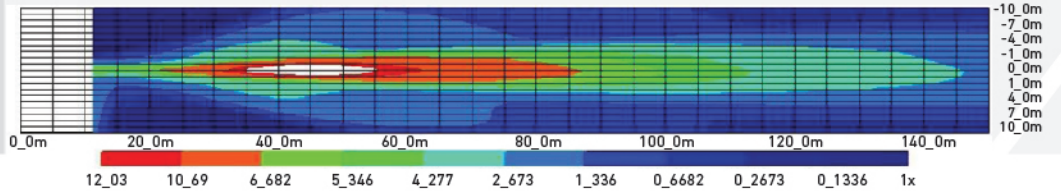

La **luz de largo alcance** proyecta un haz de luz estrecho de gran profundidad, logrando iluminar a gran distancia los obstáculos y diferencias del terreno.

Se recomienda su uso exclusivo en **actividades off-road**, ya que en ruta son fuertemente encandilantes para los automovilistas que circulan en sentido contrario.

Premio Alta [313]

VALOR: 27,5

*LUX

Orbital Alta [468]

VALOR: 20

*LUX

Pilot Alta [301]

VALOR: 10

*LUX

Delta Alta [348]

VALOR: 7,5

*LUX

Línea Premio

Línea Orbital

Línea Pilot

Línea Delta